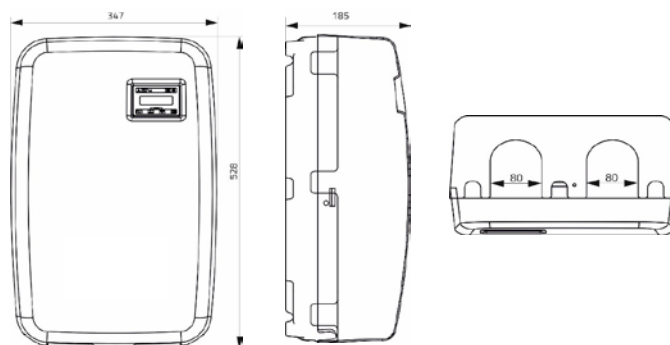

## Données mécaniques

Dimensions :	347 × 528 × 185 mm
Poids :	5,2 kg
Raccord flexible côté aspiration :	diamètre interne 8 mm

## Dimensions