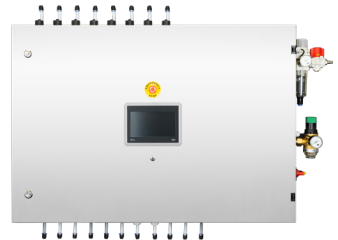

flowDos 10DOS4 / flowDos 10DOS8