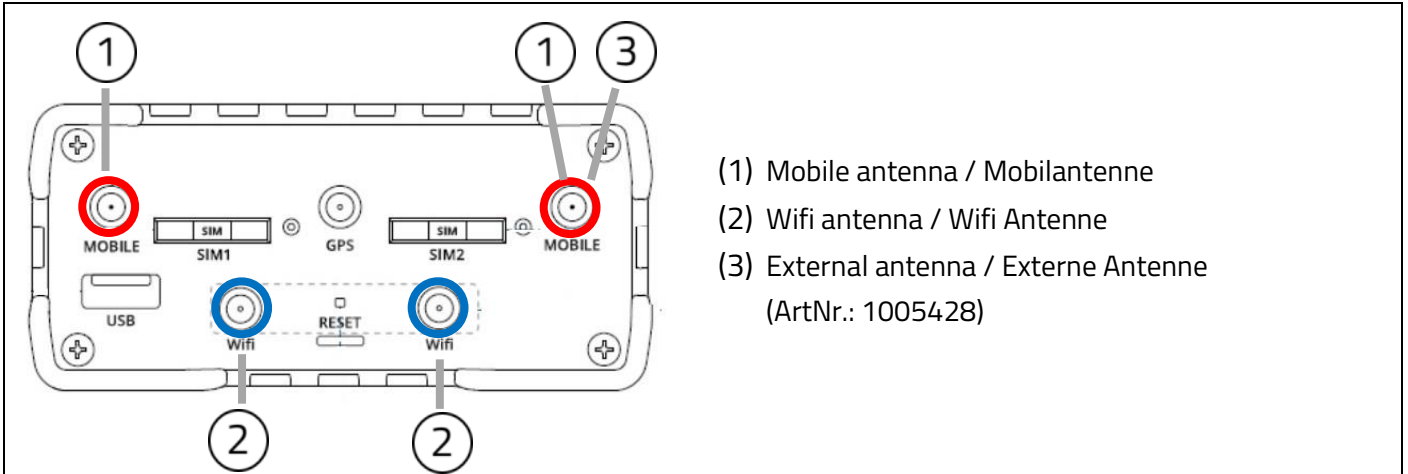

Antenna connections / Antennenanschlüsse

- (1) Mobile antenna / Mobilantenne
- (2) Wifi antenna / Wifi Antenne
- (3) External antenna / Externe Antenne
  (ArtNr.: 1005428)