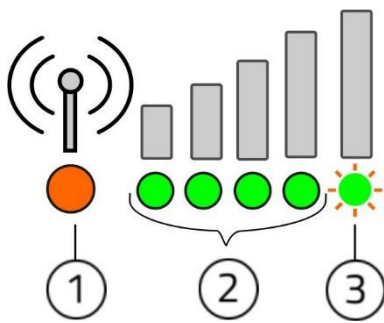

Login data for configuration /

Login-Daten für die Konfiguration:

Username: user

Password: User12345678

Antenna connections / Antennenanschlüsse

- (1) Mobile antenna / Mobilantenne
- (2) Wifi antenna / Wifi Antenne
- (3) External antenna / Externe Antenne
(ArtNr.: 1005428)

The router LEDs / Die Router LED's

<p>1) Connection router and Internet <u>Flashing green and red:</u> no connection <u>LED flashes (red, orange or green):</u> connected with internet <u>LED flashes rapidly (red, orange or green):</u> data is being sent</p>	<p>1) Verbindung Router und Internet <u>Grün und rot blinkend:</u> keine Verbindung zum Internet <u>LED blinkt (rot, orange oder grün):</u> Verbindung zum Internet <u>LED blinkt schnell (rot, orange oder grün):</u> Daten werden gesendet</p>
<p>2) Signal reception At least 3 LEDs must light up.</p>	<p>2) Signalempfang Mindestens 3 LED's müssen leuchten.</p>
<p>3) Connection MPX, router and Internet <u>LED flashes 5x/sec:</u> MPX - router - Internet connected. <u>LED flashes 1x/sec:</u> Router - Internet connected. <u>LED flashes every 3 seconds:</u> MPX - router connected.</p>	<p>3) Verbindung MPX, Router und Internet <u>LED blinkt 5x/Sek.:</u> MPX - Router - Internet verbunden. <u>LED blinkt 1x/Sek.:</u> Router - Internet verbunden. <u>LED blinkt alle 3 Sekunden:</u> MPX - Router verbunden.</p>